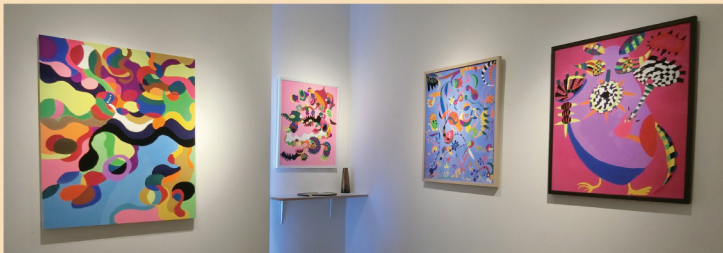

ギャラリー手ノ倉
取扱作家

〔絵画〕

安部泰輔、郭仁植、川戸由紀、川野美華、
原口典之、堀浩哉、丸山直文、水脇理恵、
森田洋美、柳まどか、湯浅龍平、吉澤美香、
吉永裕、吉本伊織 /他

〔陶磁器〕

内田綱一、小川待子、加藤重高、金重陶陽、金理有、郡司康久、
鯉江良二、篠崎由美子、高内秀剛、田嶋悦子、中里隆、古松淳志、
山口真人、山田和、吉田明、若松道子、ツオン・ウエンティン、
クロードシャンピ、芹沢銈介などの民芸作品、李朝期のもの /他

水脇理恵

詳細はエムジーアーツHP「過去の展覧会」をご確認ください。

<http://www.mz-arts.co.jp/exhibition.html>

(売却済の場合もございます)