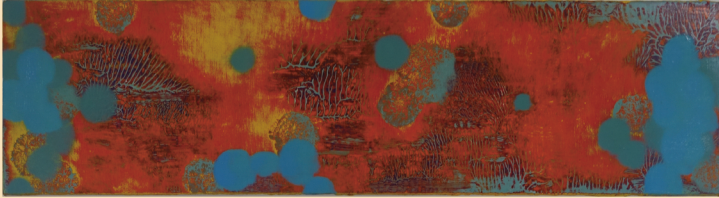

ギャラリー手ノ倉
取扱作家

〔絵画〕

安部泰輔、郭仁植、川戸由紀、川野美華、
原口典之、堀浩哉、丸山直文、水脇理恵、
森田洋美、柳まどか、湯浅龍平、吉澤美香、
吉永裕、吉本伊織 /他

〔陶磁器〕

内田綱一、小川待子、加藤重高、金重陶陽、金理有、郡司康久、
鯉江良二、篠崎由美子、高内秀剛、田嶋悦子、中里隆、古松淳志、
山口真人、山田和、吉田明、若松道子、ツオン・ウエンティン、
クロードシャンピ、芹沢銈介などの民芸作品、李朝期のもの /他