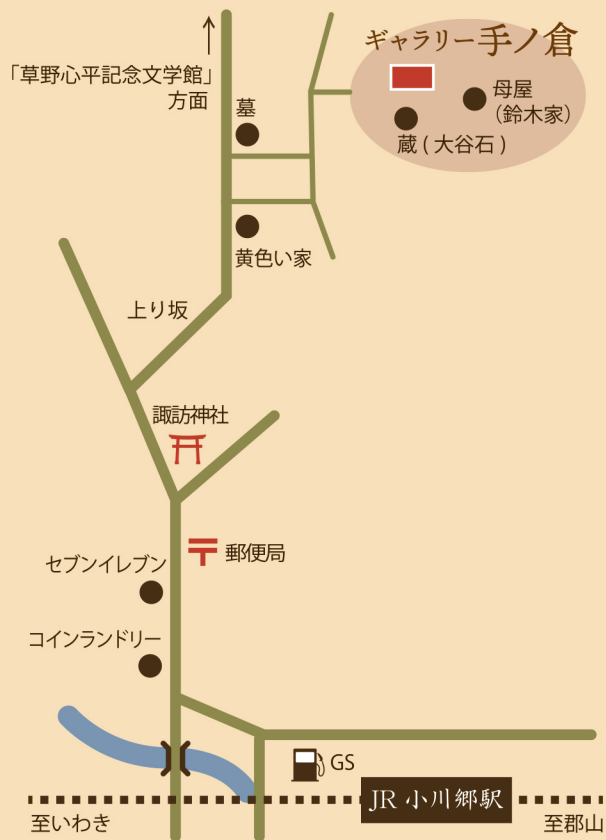

陶芸と現代アート
アールブリュットの
ギャラリー

李朝紙縫りのソバン + クロードシャンピ茶碗

ギャラリー手ノ倉

〒979-3123 福島県いわき市小川町塩田手ノ倉1番地

[携帯電話] 090-4928-6805

[固定電話] 0246-83-0287

[営業日時] 不定期

お盆、暮れ、お彼岸、ゴールデンウィークほか、月1回開廊
詳しくはホームページにてご確認ください。